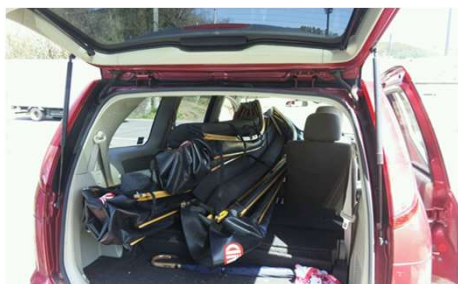

URL: <http://www.yachtingworld.jp/>

**組立ラクラク！ 持ち運び便利！**

**カートップ、車内収納も1人で出来る！**

**横安定抜群！**