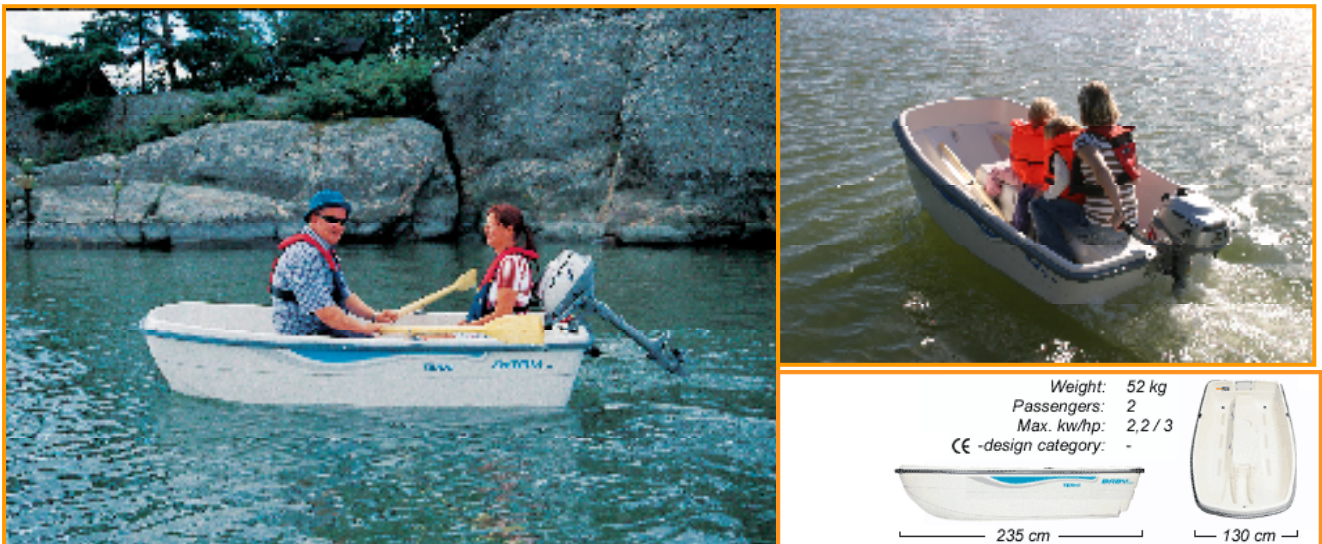

## テルヒ ベビーファン

フィンランド生まれのベビーファンは、厳しい自然環境での使用を考え、不沈構造でダブルボトムの強固な艇体で横安定に優れ、安全性を第一に設計された世界で最も多く販売されているボートです。

レンタル手漕ぎボートや、2馬力船外機付きで免許無しで運転が出来る、楽しく安全なフィッシングボートとして最適です。

スペック 全長 2,35m 全幅 1,30m 艇体重量 55kg  
バーハンドル仕様 定員 2名 推奨馬力 2馬力  
オプション オーニング キャリヤ船台