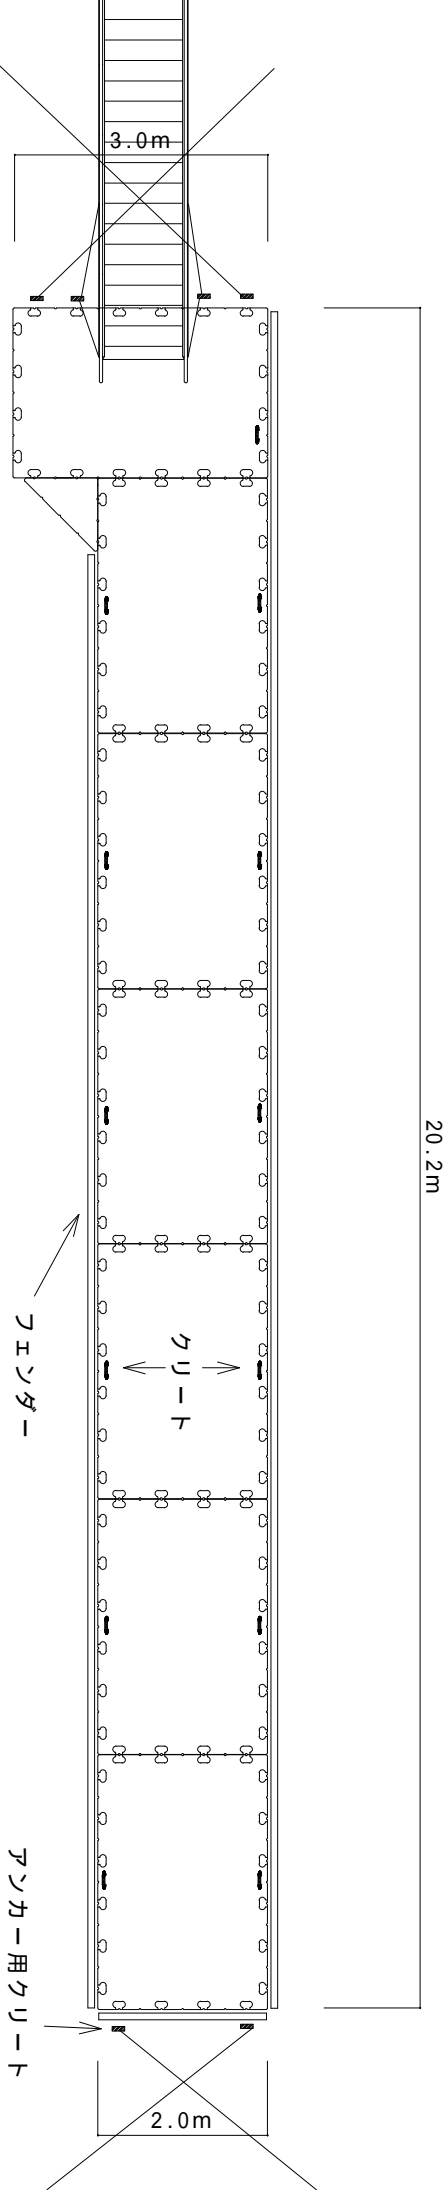

横浜みなとみらい 貸しボート用浮き桟橋 S=90/1

ヨッティングワールド株式会社