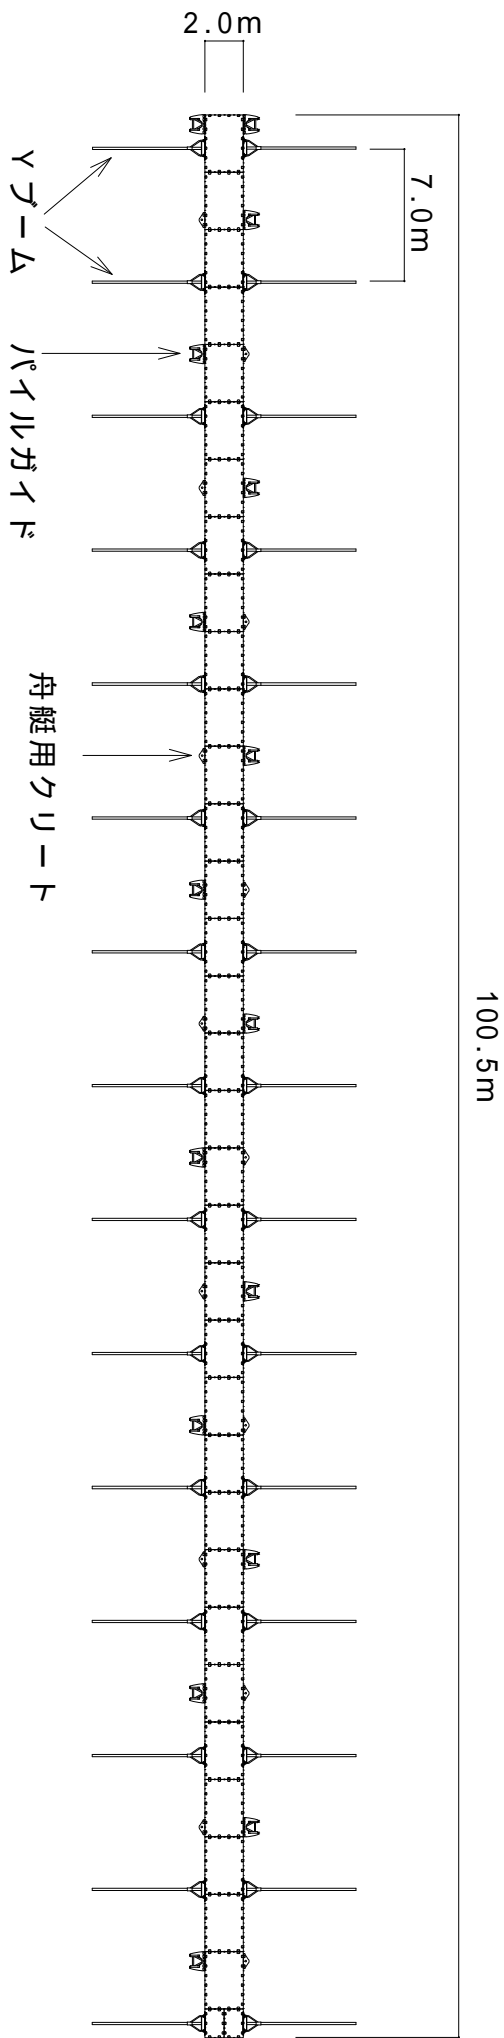

# 舞鶴港スリーナ

S = 1 / 400

ヨッティングワールド株式会社