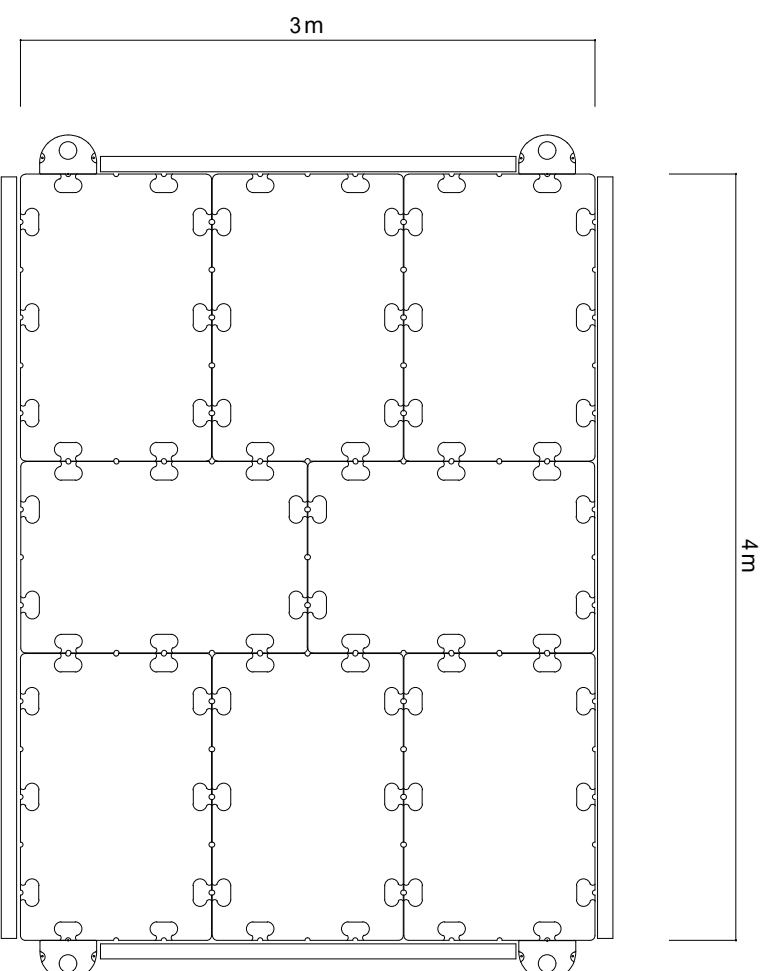

# 伊豆・三津シーパラダイス イルカステージ

乾舷を35cm程度に固定

乾舷を低く調節する場合

S=1/40

ヨッティングワールド株式会社