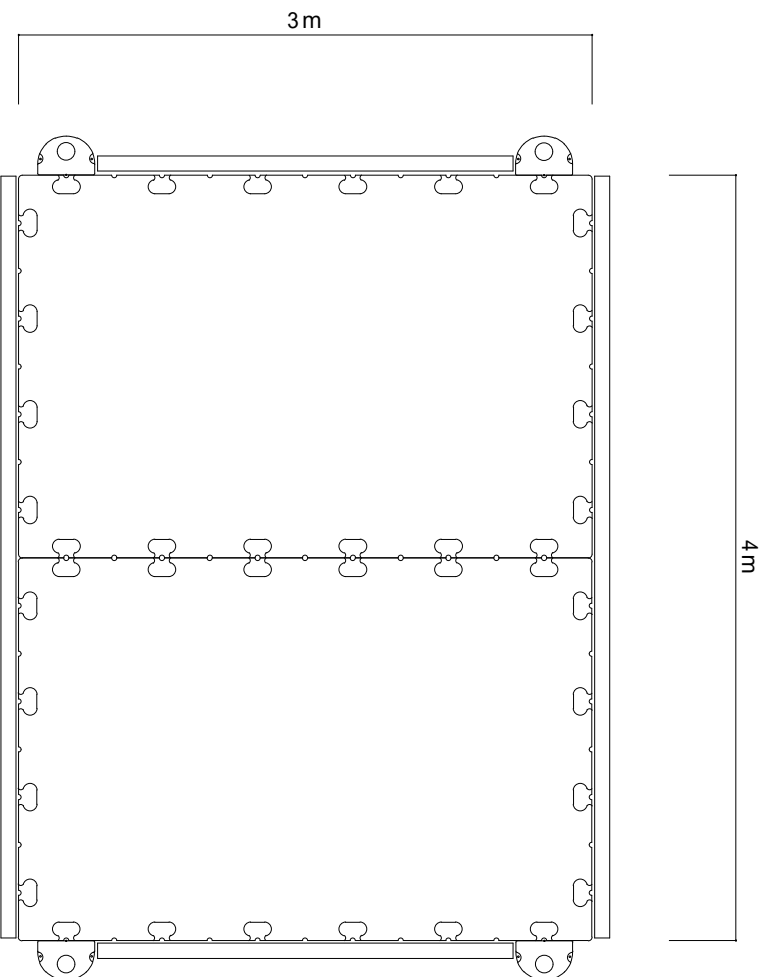

# 伊豆・三津シーパラダイス イルカステージ

乾舷を35cm程度に固定

乾舷を低く調節する場合

S=1/40

ヨッティングワールド株式会社